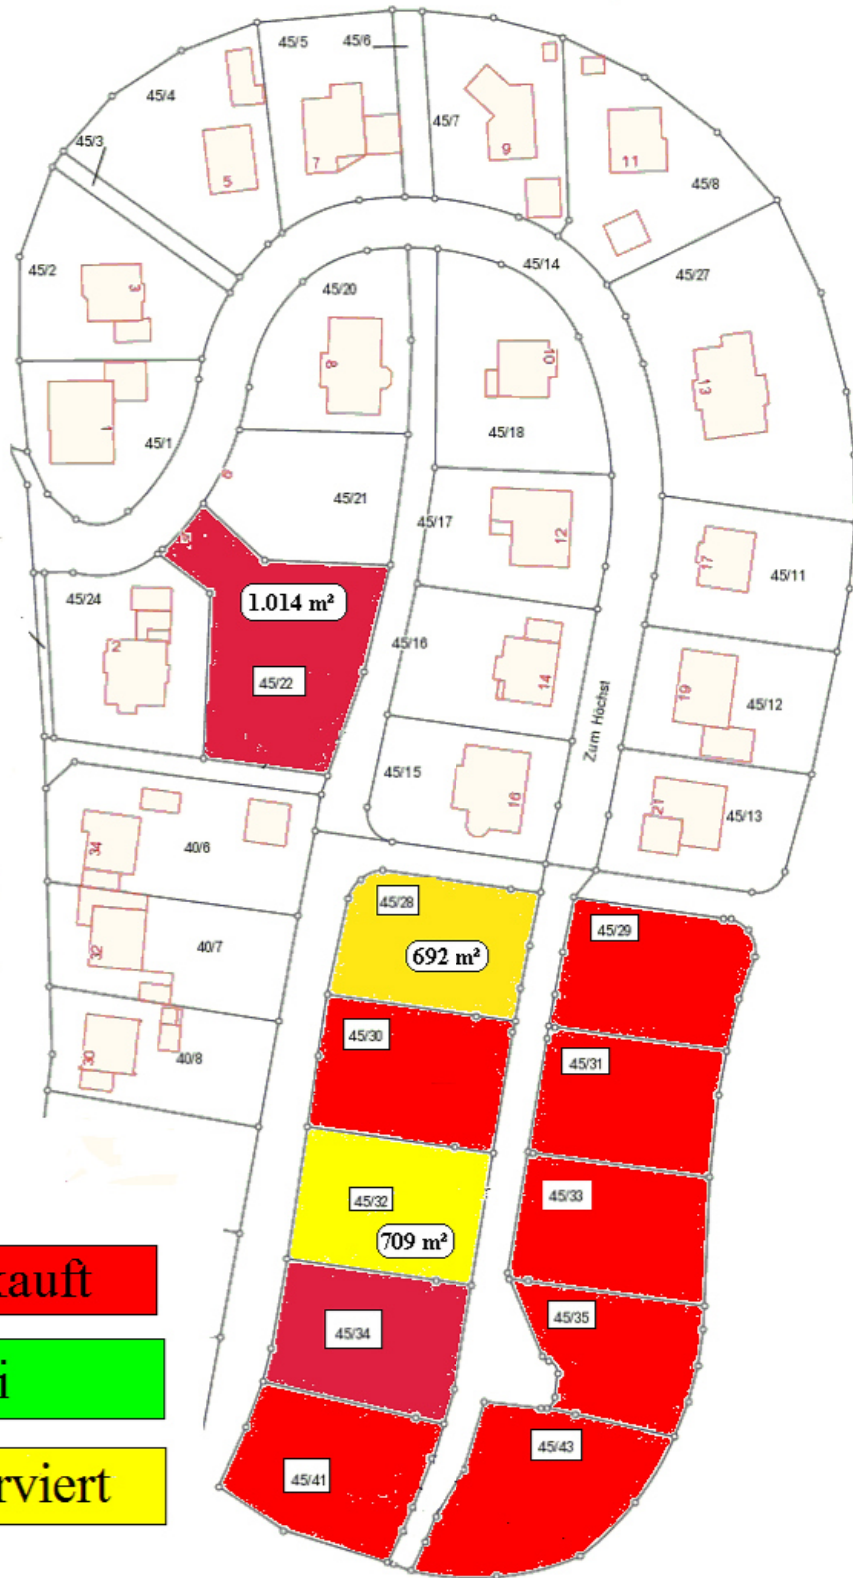

Baustellenübersicht des Neubaugebietes in Farschweiler

"Unter'm Wehlenkopf,, I. und II. Bauabschnitt

Rot = Verkauft

Grün = Frei

Gelb = reserviert

Stand: 13.06.2017