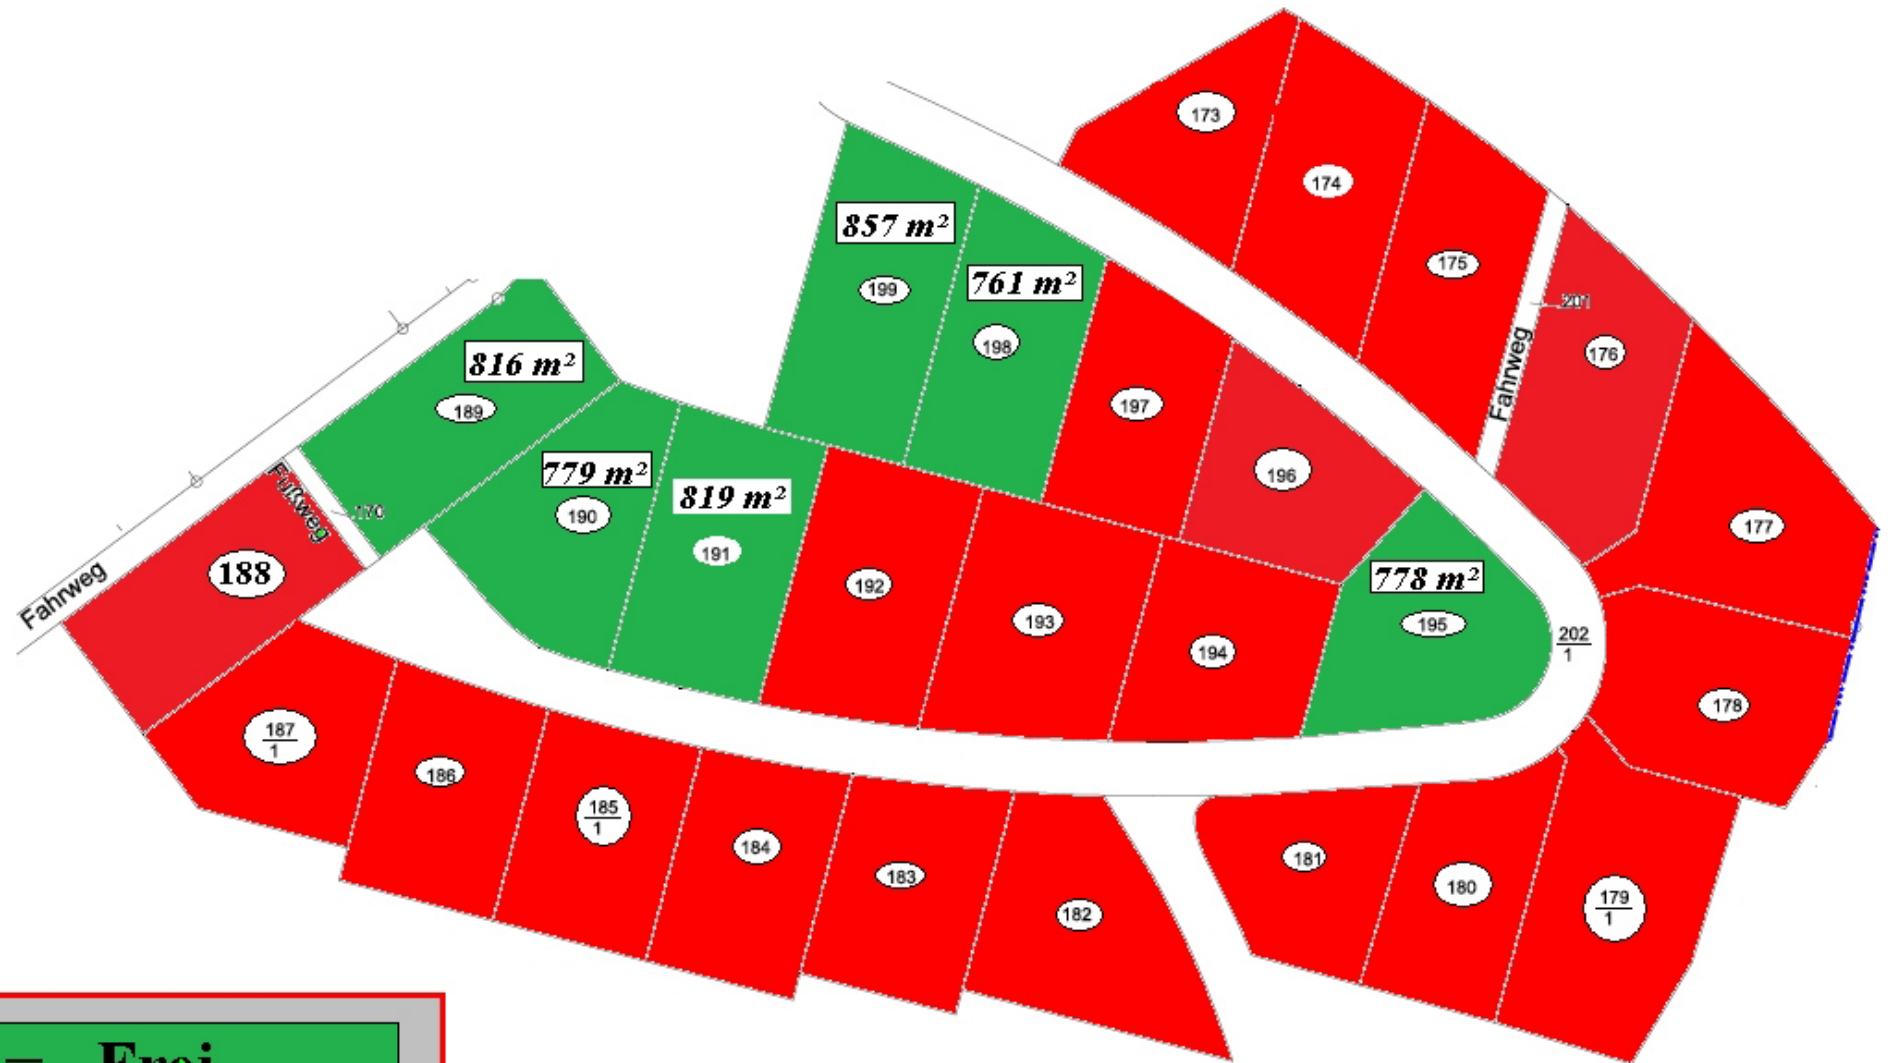

# Ortsgemeinde Gutweiler, Neubaugebiet "Langflur"

Grün = Frei

Gelb = Reserviert

Rot = Verkauft

Stand: 28.04.2017