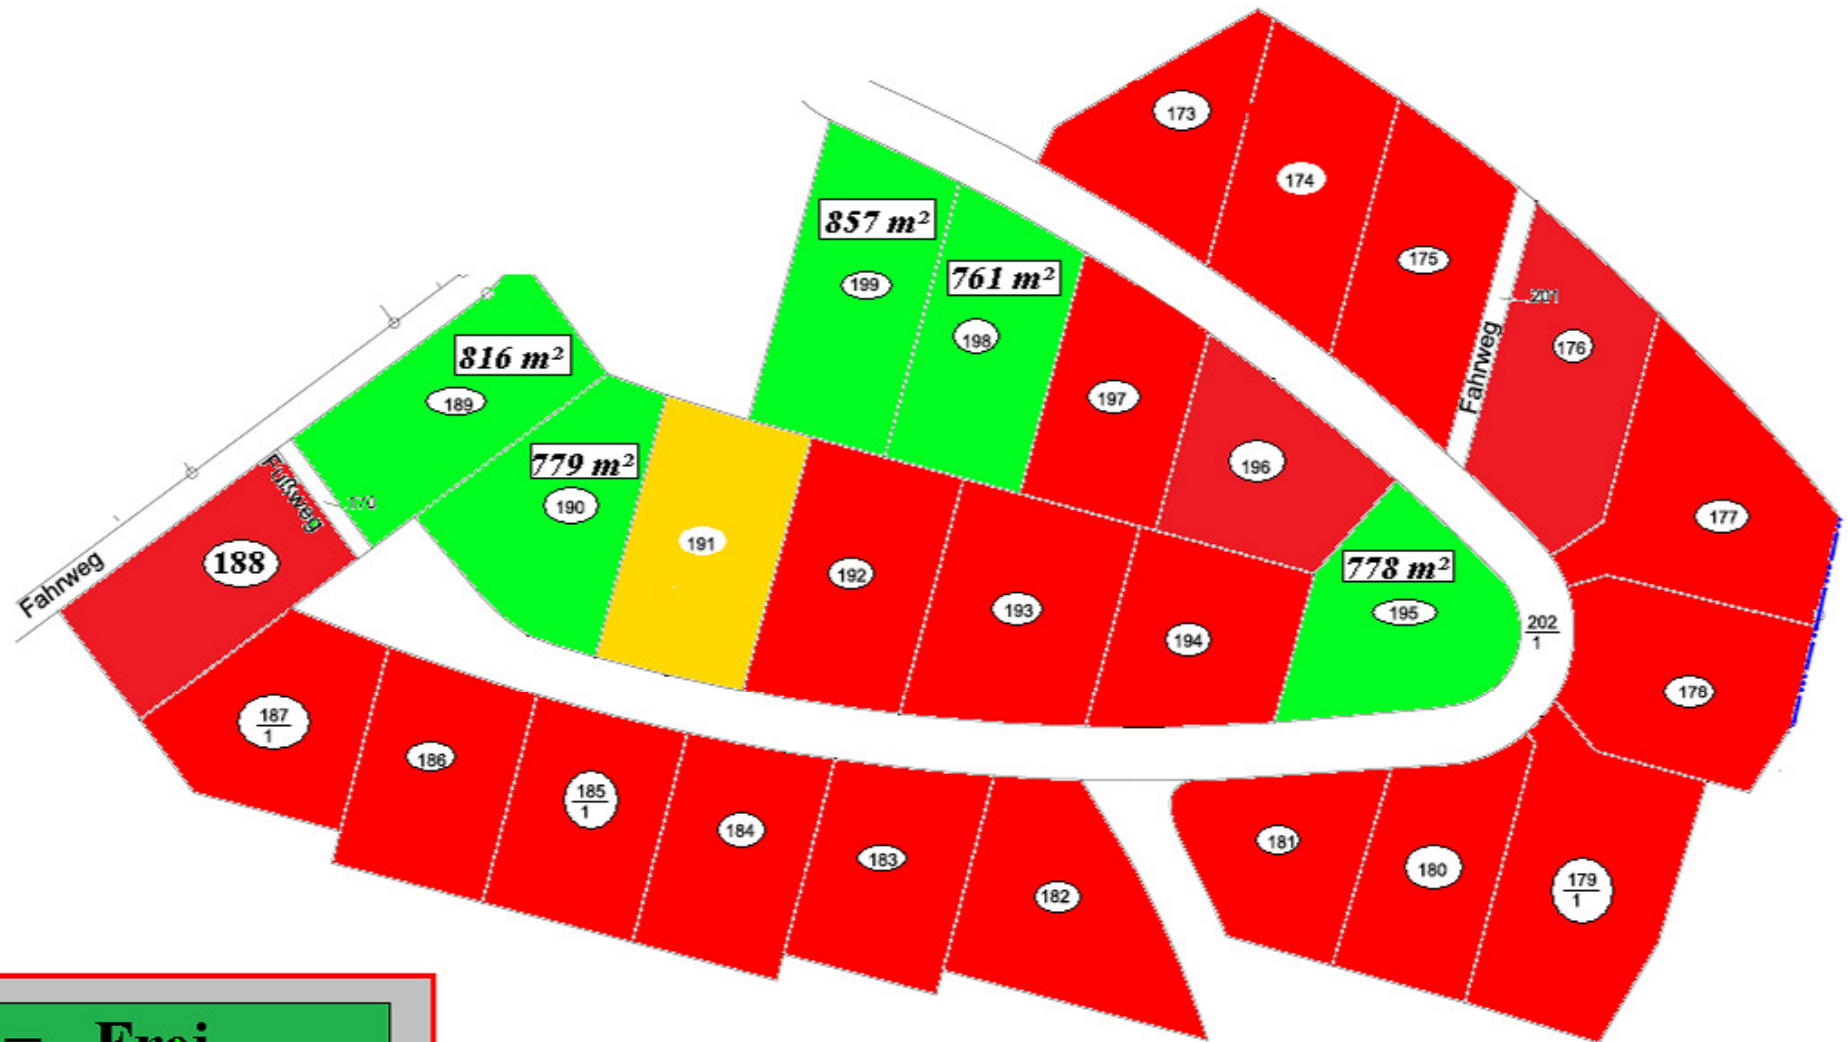

# Ortsgemeinde Gutweiler, Neubaugebiet "Langflur"

**Grün = Frei**

**Gelb = Reserviert**

**Rot = Verkauft**

**Stand: 10.07.2017**