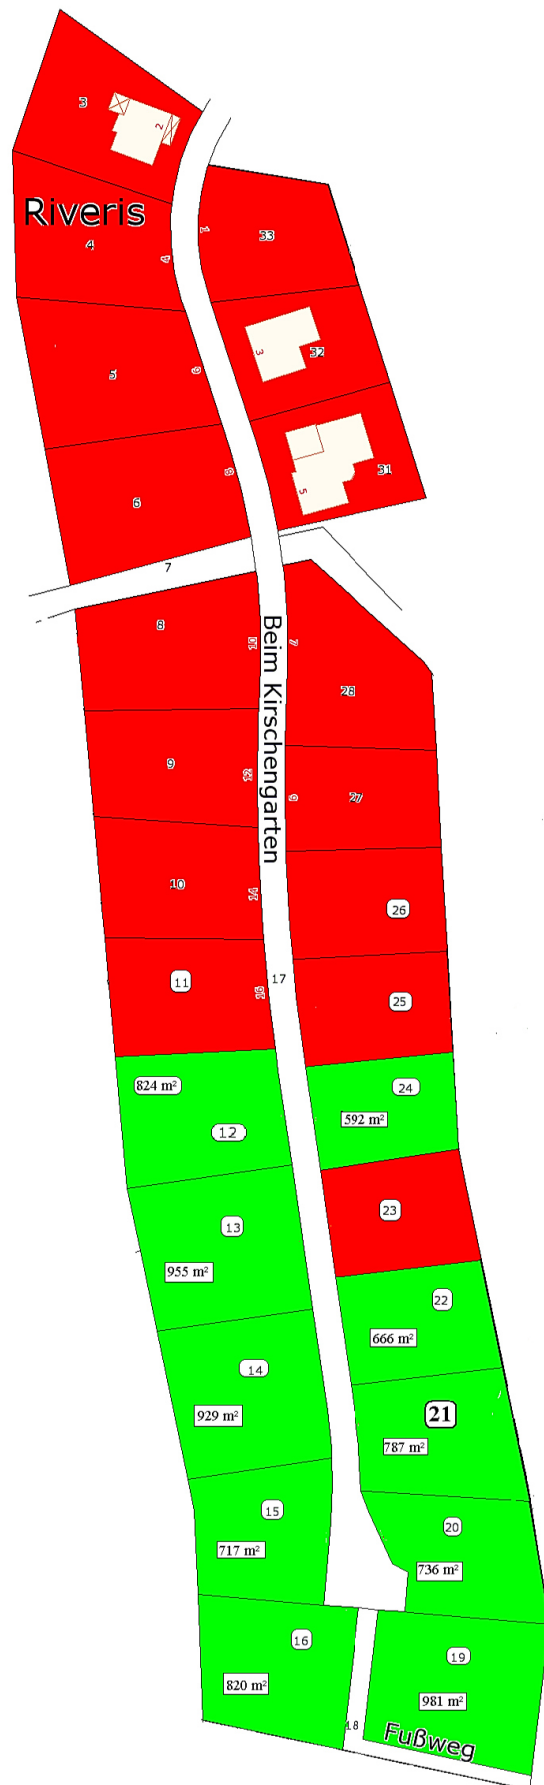

Ortsgemeinde Riveris, Neubaugebiet

"Auf der Hütte"

Rot = Verkauft

Gelb = Reserviert

Grün = Frei

Stand: 07.06.2016