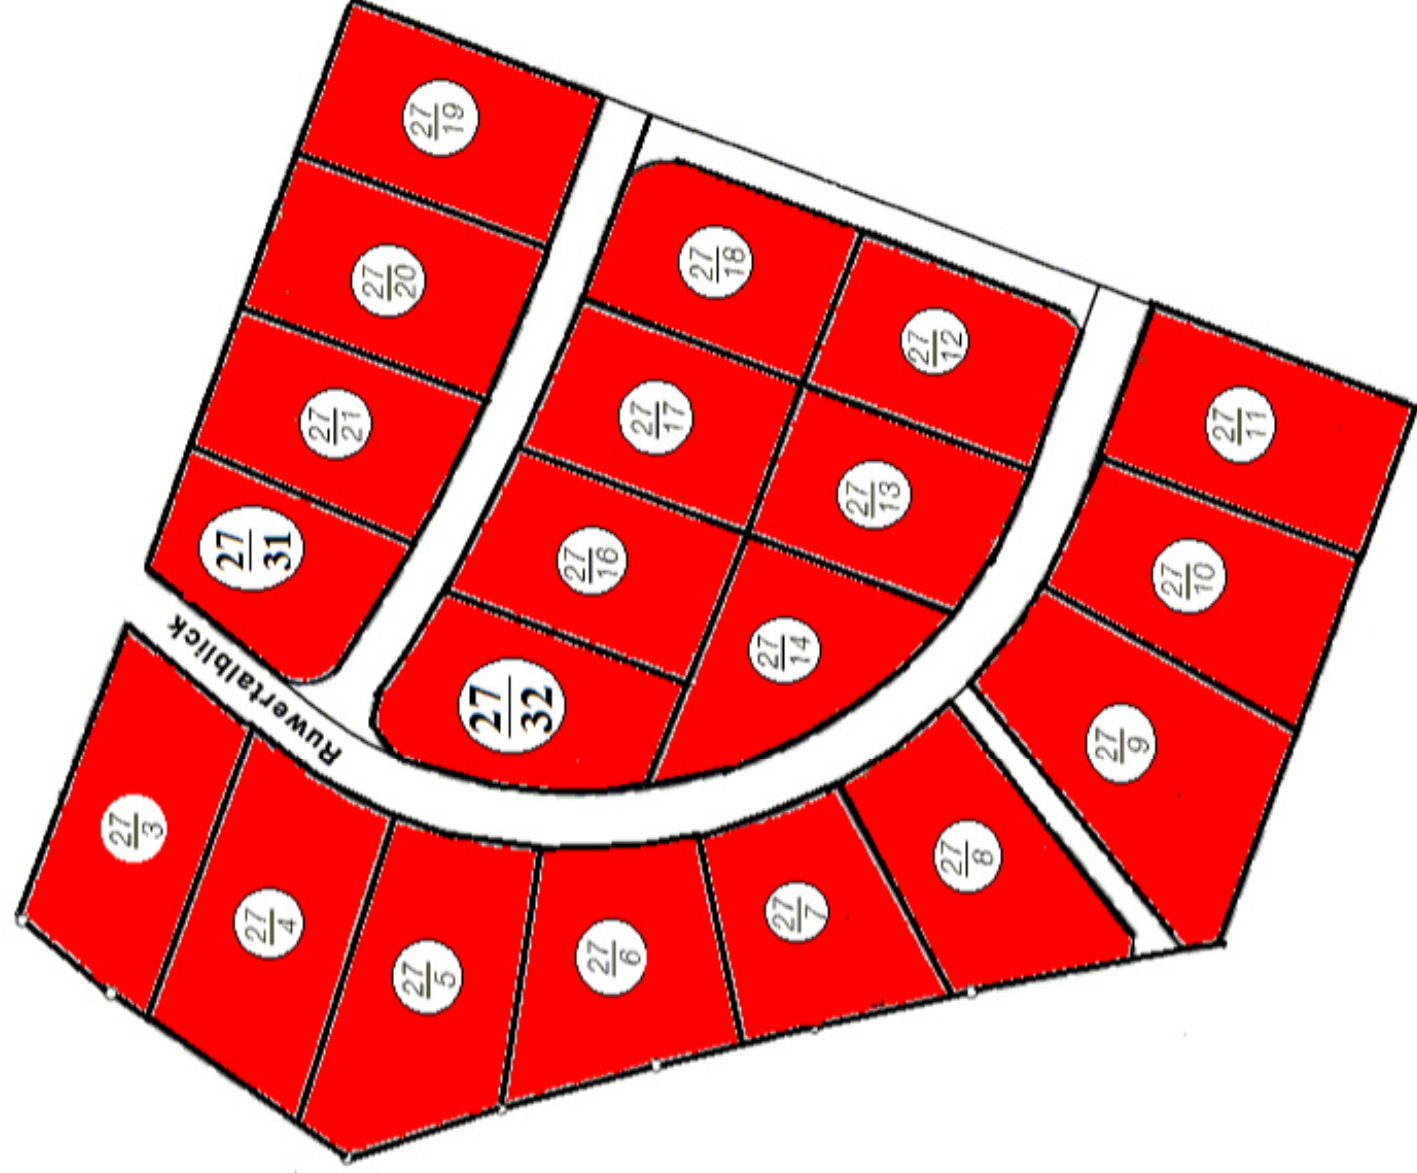

Neubaubereich in der Ortsgemeinde Thomm

"Auf der Heide II. BA"

Stand: 06.06.2017

Grün = freie Grundstücke

Gelb = reservierte Grundstücke

Rot = verkaufte Grundstücke