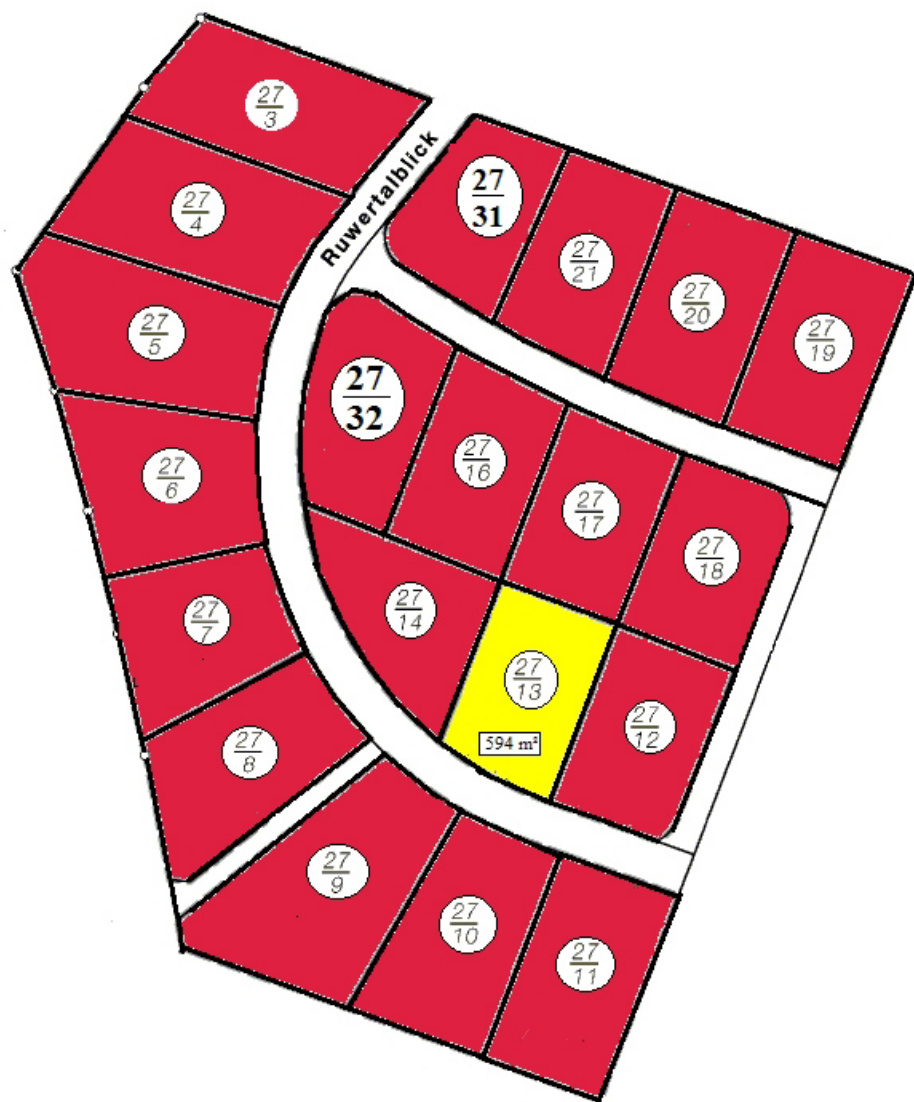

Neubaugebiet in der Ortsgemeinde Thomm

"Auf der Heide II. BA"

Stand: 02.01.2017

Grün = freie Grundstücke

Gelb = reservierte Grundstücke

Rot = verkaufte Grundstücke