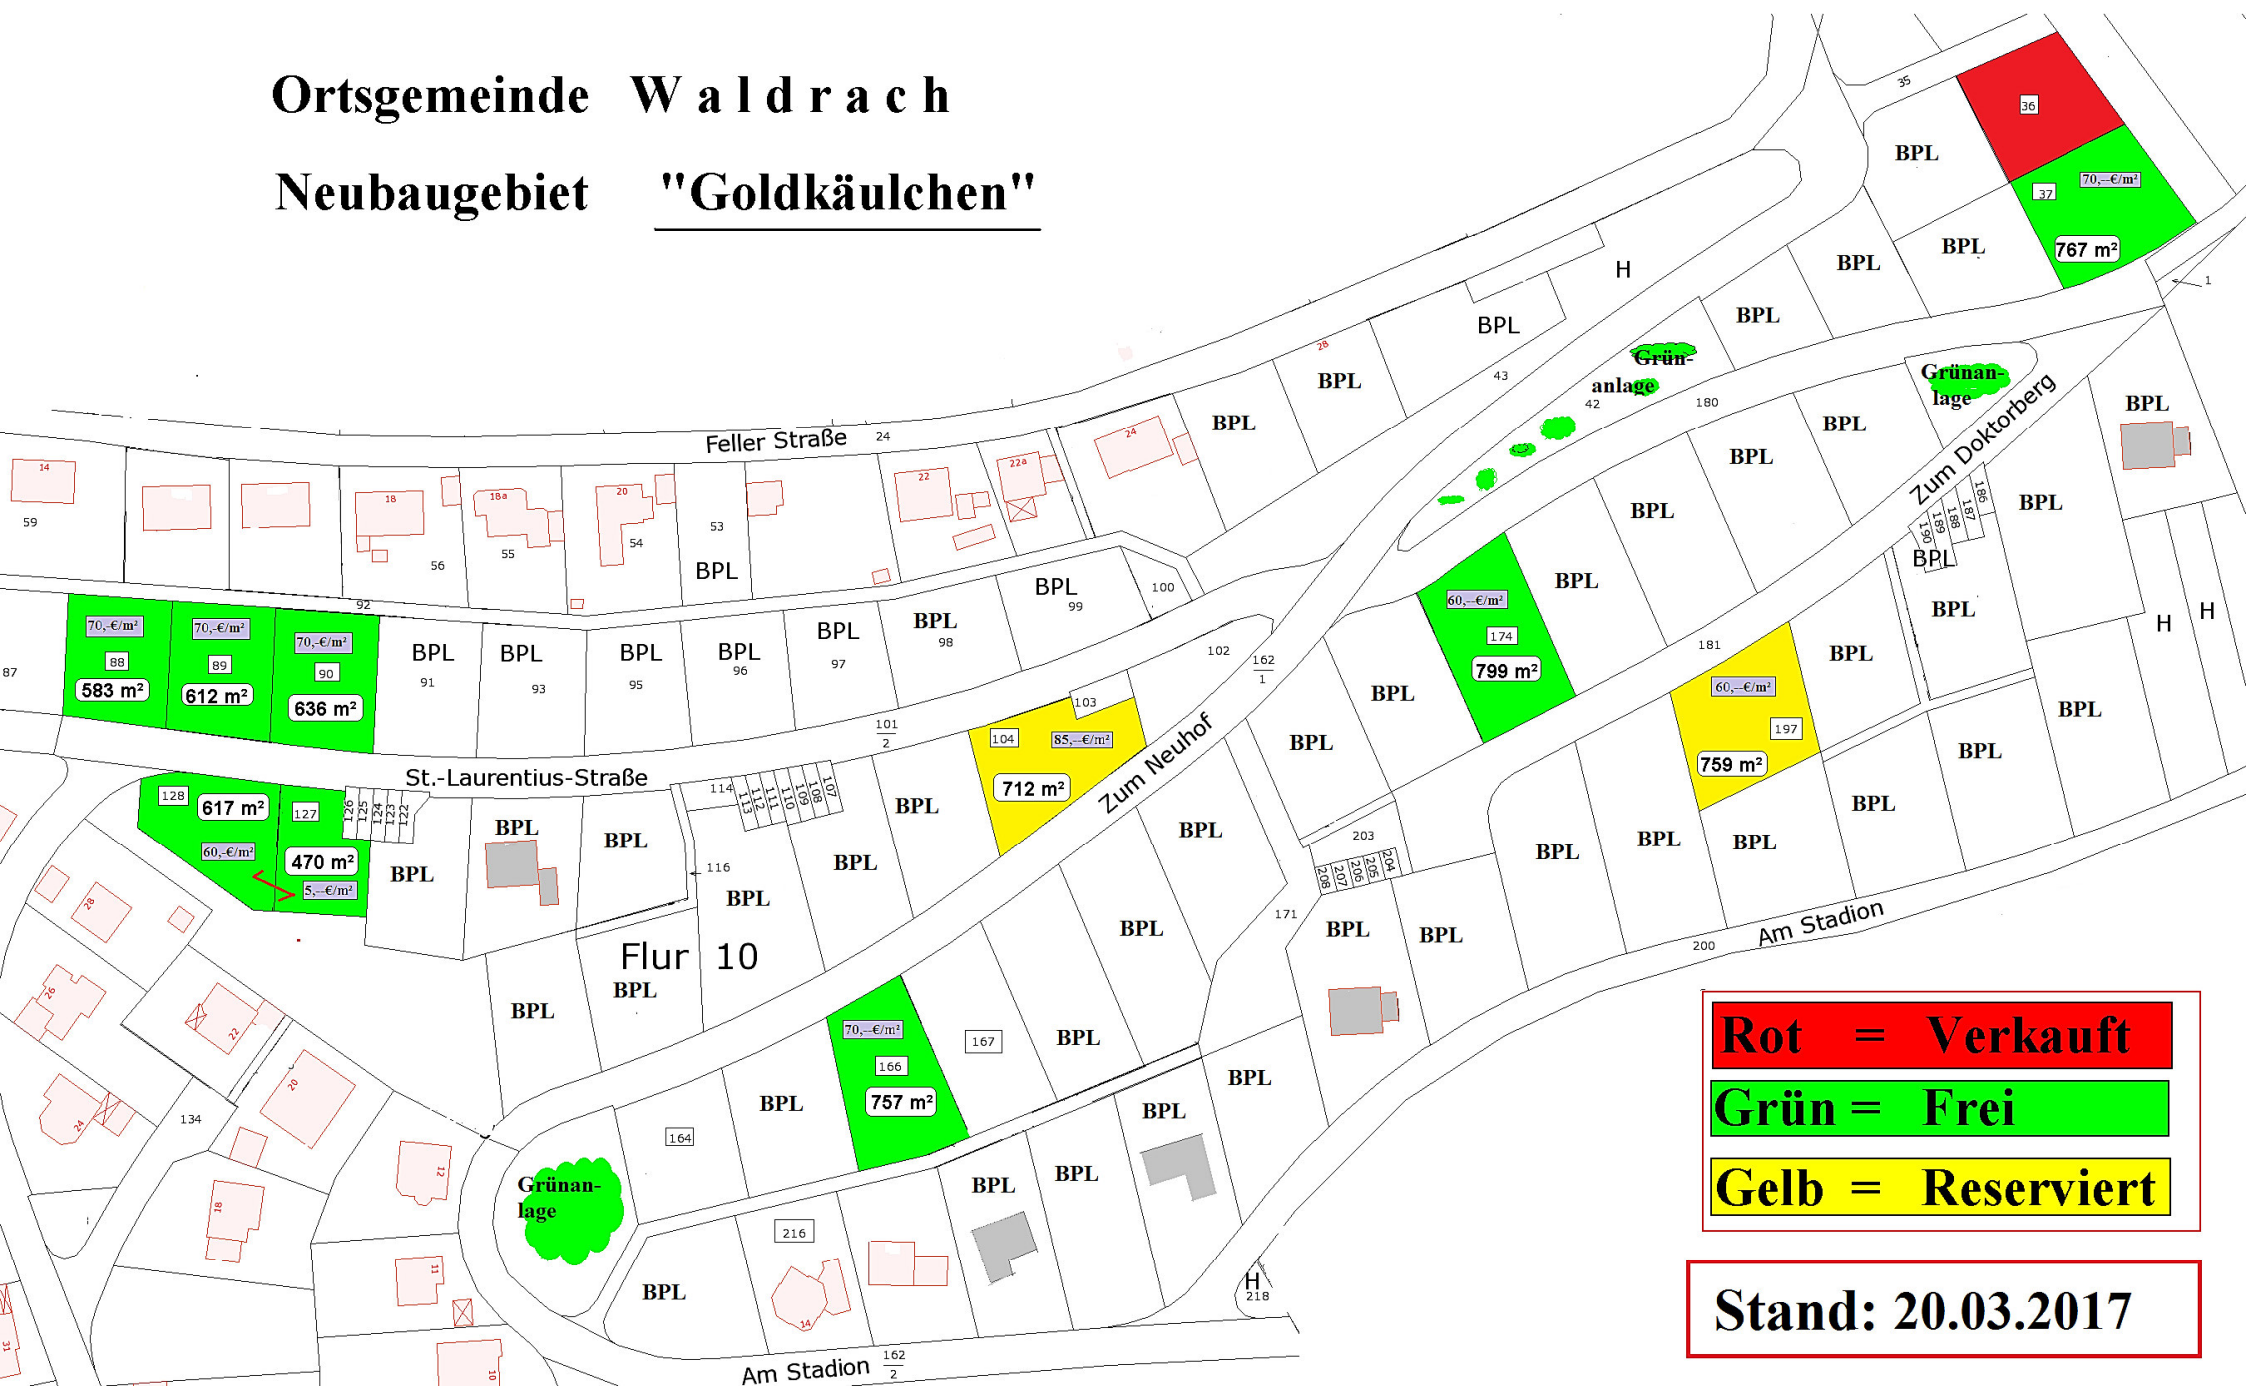

Ortsgemeinde Waldrach

Neubaugebiet "Goldkälchen"

Rot = Verkauft
Grün = Frei
Gelb = Reserviert

Stand: 20.03.2017