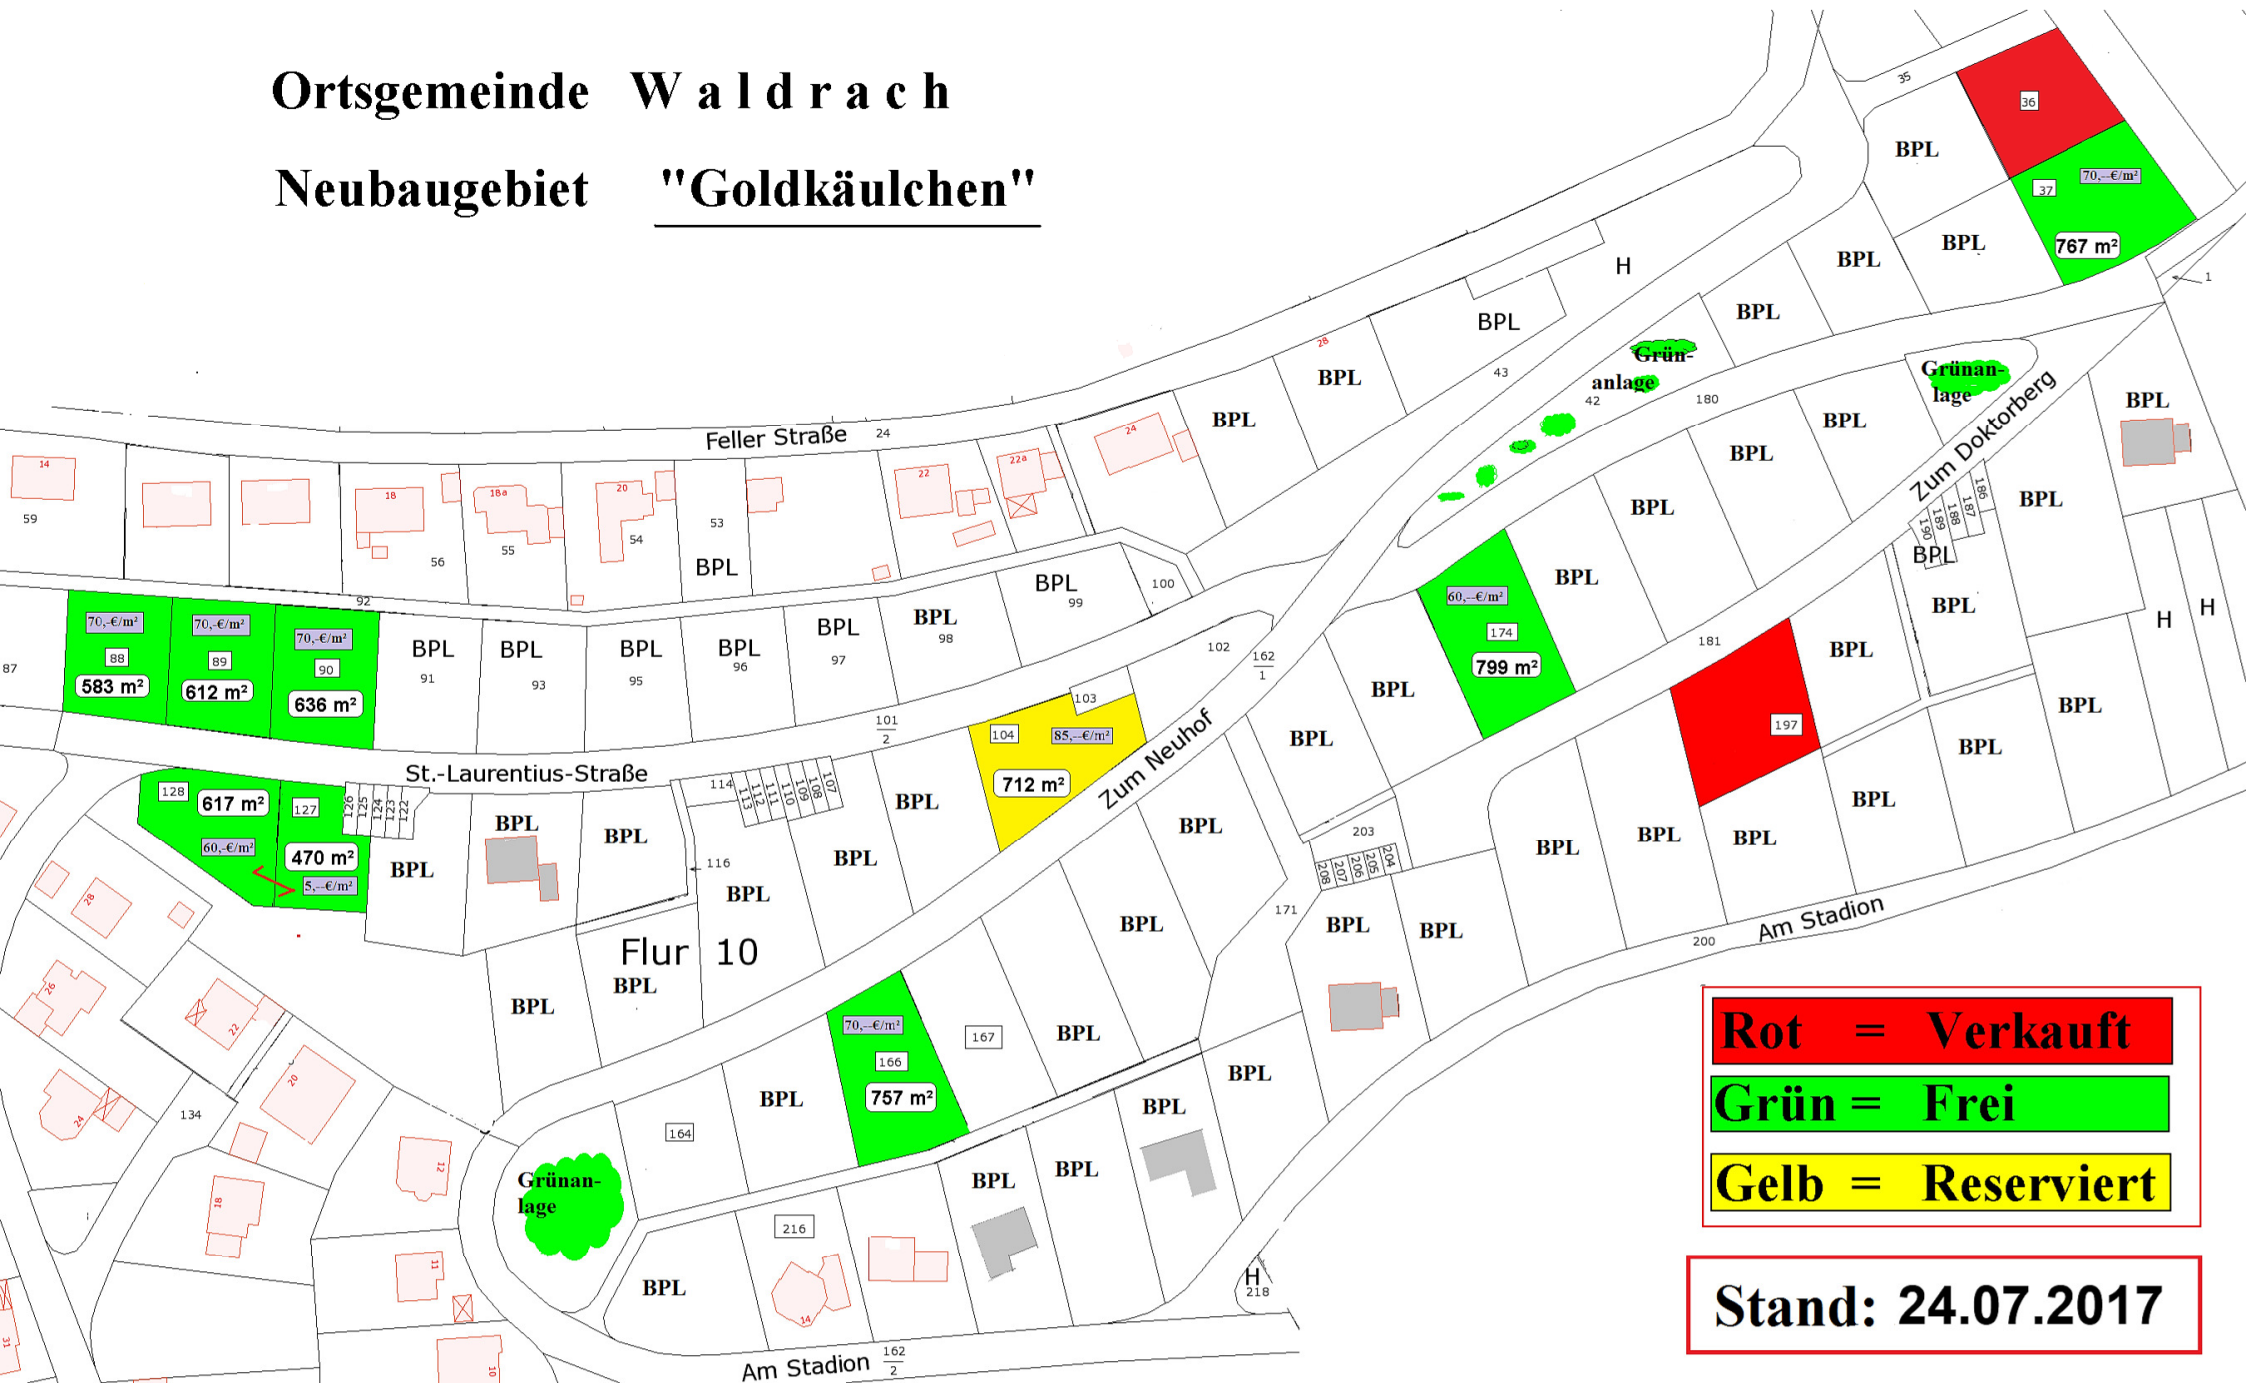

Ortsgemeinde Waldrach

Neubaubereich "Goldkälchen"

Rot = Verkauft
Grün = Frei
Gelb = Reserviert

Stand: 24.07.2017