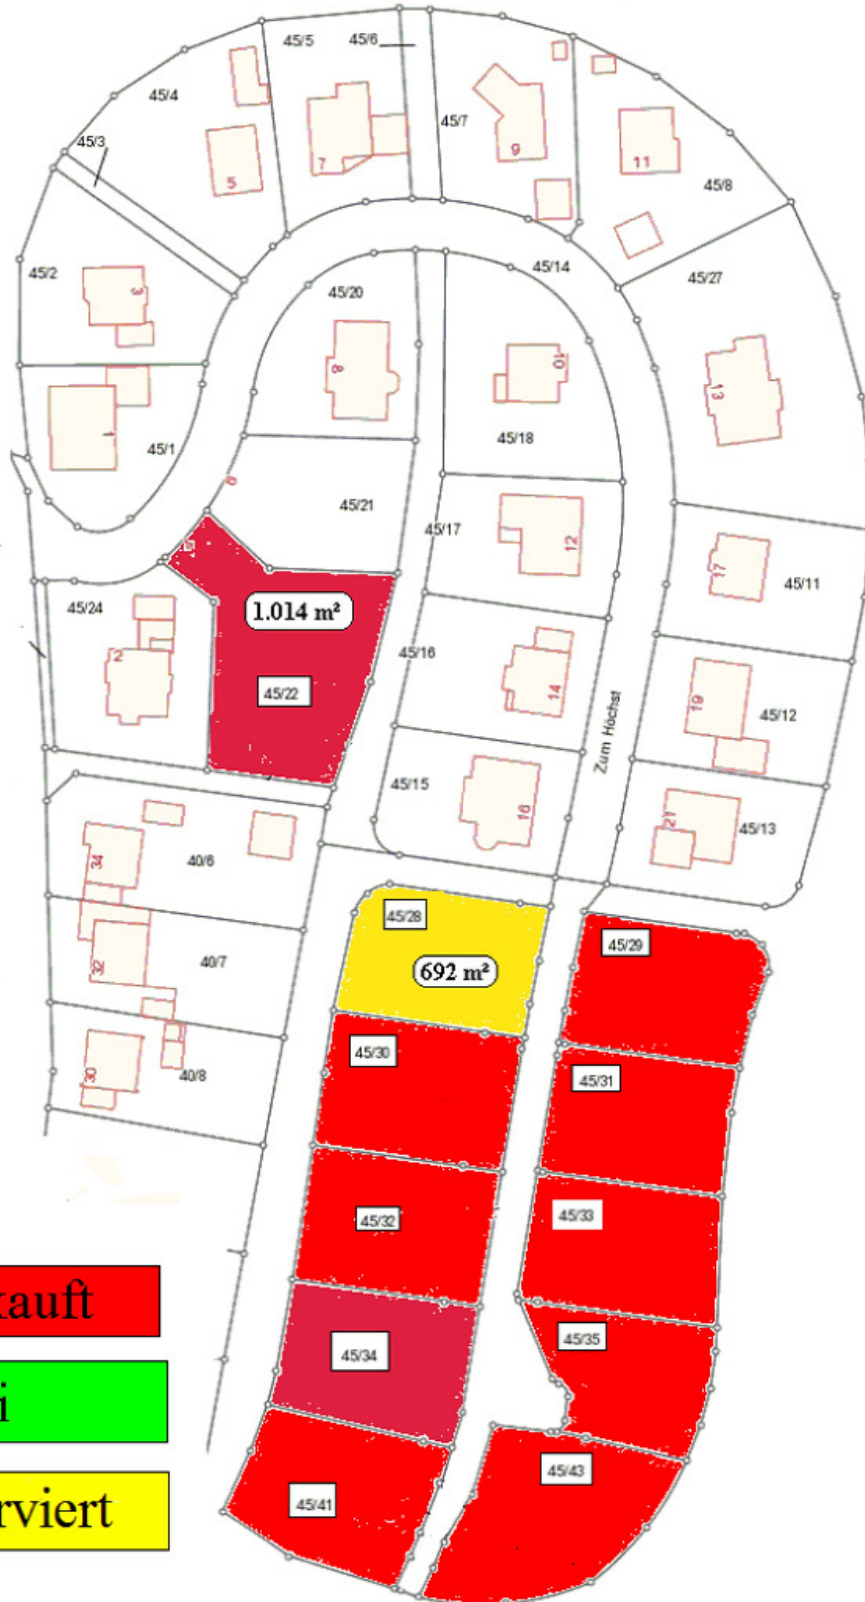

Baustellenübersicht des Neubaugebietes in Farschweiler

"Unter'm Wehlenkopf,, I. und II. Bauabschnitt

Rot = Verkauft

Grün = Frei

Gelb = reserviert

Stand: 04.01.2018