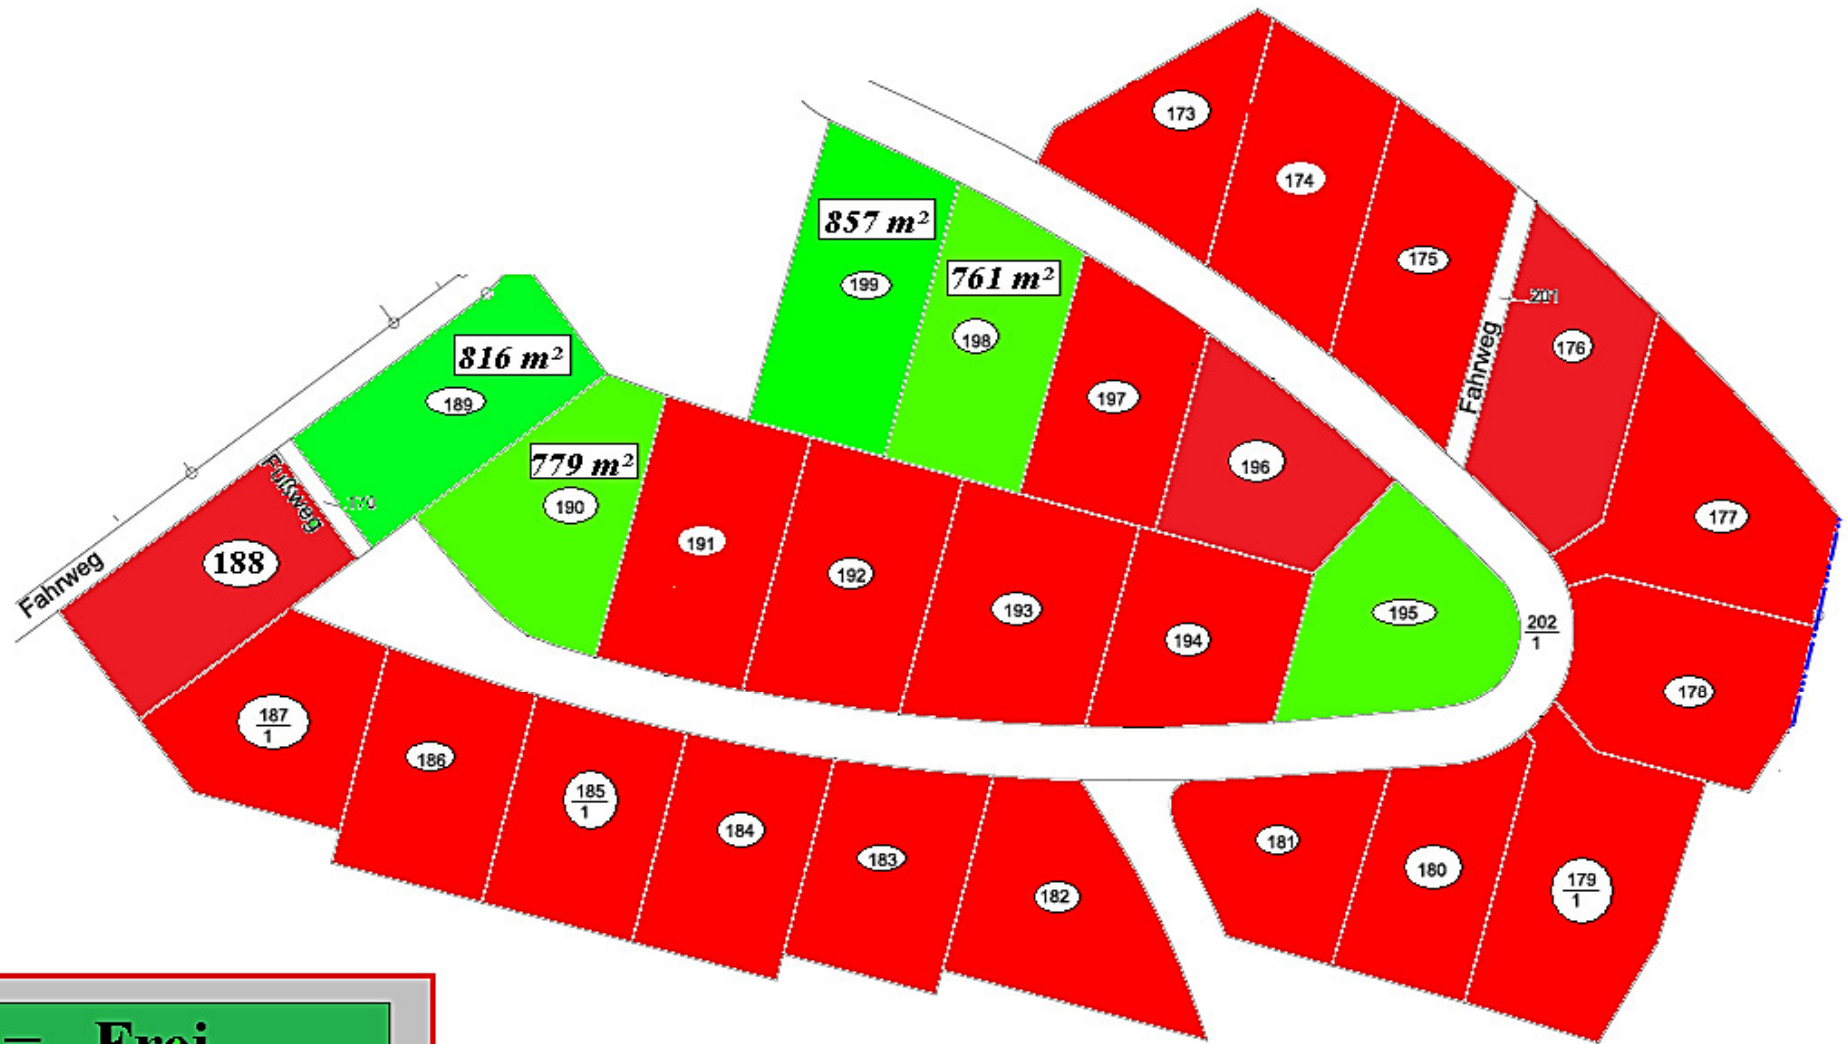

Ortsgemeinde Gutweiler, Neubaugebiet "Langflur"

Grün = Frei

Gelb = Reserviert

Rot = Verkauft

Stand: 23.05.2018