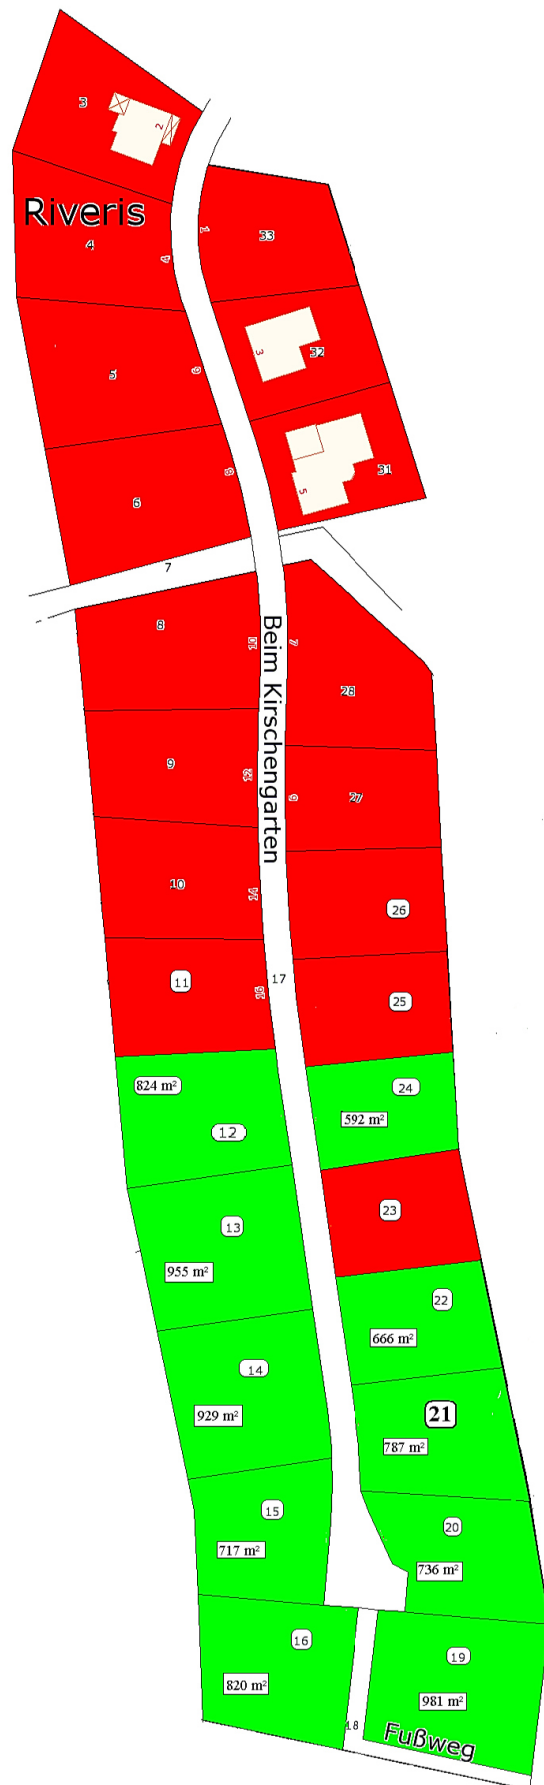

# Ortsgemeinde Riveris, Neubaugebiet

# "Auf der Hütte"

**Rot = Verkauft**

**Gelb = Reserviert**

**Grün = Frei**

**Stand: 07.06.2016**