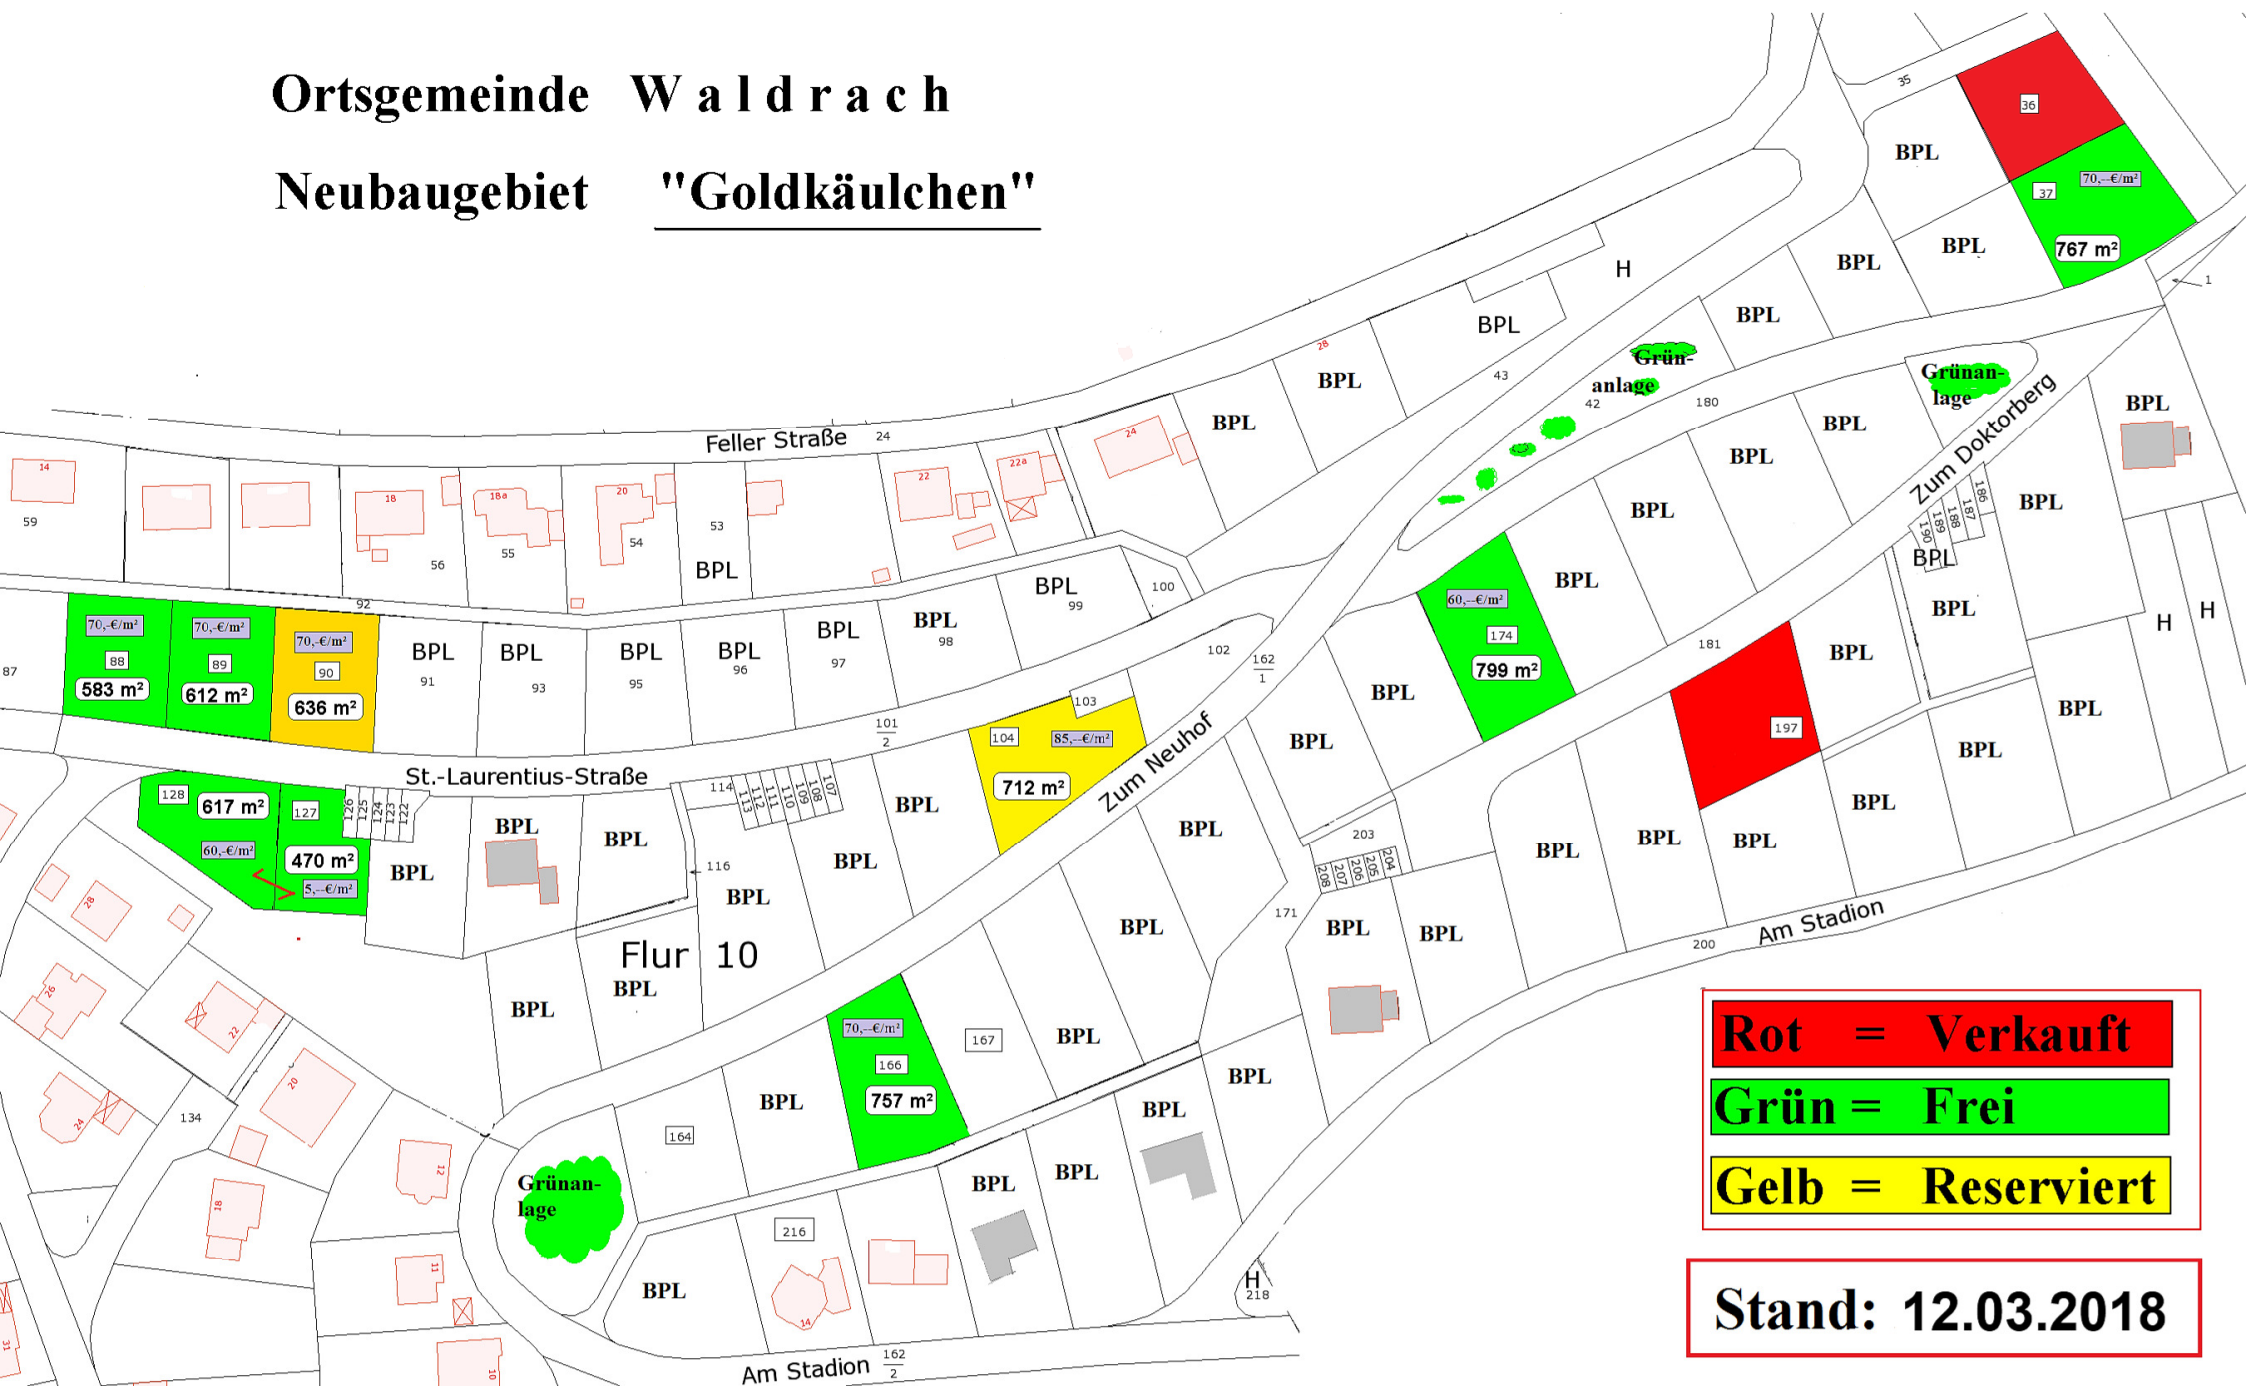

Ortsgemeinde Waldrach

Neubaugebiet "Goldkälchen"

Rot = Verkauft

Grün = Frei

Gelb = Reserviert

Stand: 12.03.2018